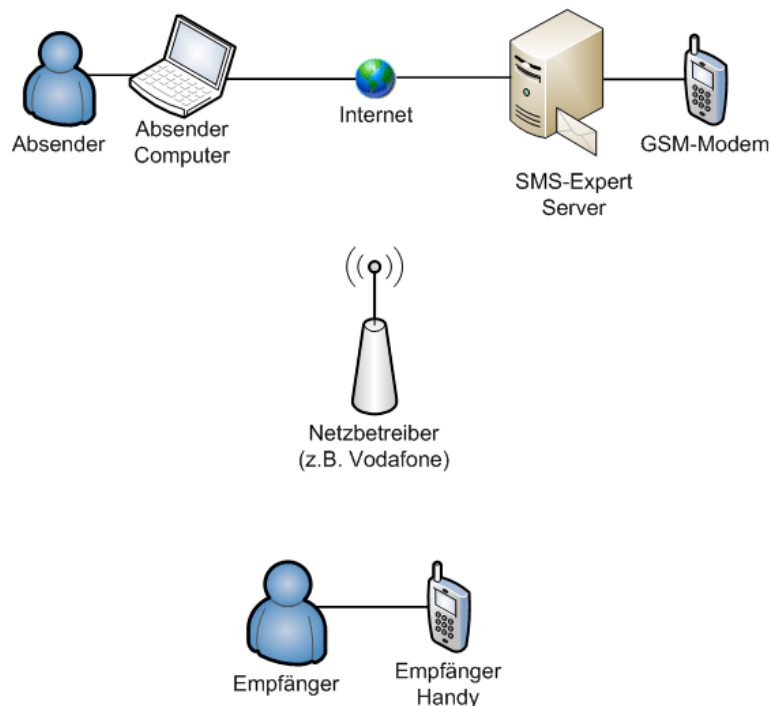

Der Versand der Standard-SMS erfolgt wie in Abb. 1 dargestellt: Der Benutzer (Absender) gibt eine Kurznachricht in seinem PC ein diese wird über das Internet an den SMS-Expert Server weitergeleitet, welcher diese per GSM-Modem, das eine SIM-Karte enthält, versendet. Nun erfolgt die Übermittlung, wie bei dem normalen Versand mit einem Handy. Die Netzbetreiber empfangen die Nachricht und leiten diese an den Empfänger weiter.

Abb. 1 Ablauf des Versands einer Standard-SMS

Dem Empfänger wird als Absender eine deutsche Handynummer (die unseres GSM-Modems) angezeigt und die SMS enthält deutsche Datums und Zeitangaben. Der Absender erhält einen Versandbericht mit Status, Datum und Uhrzeit der Auslieferung.