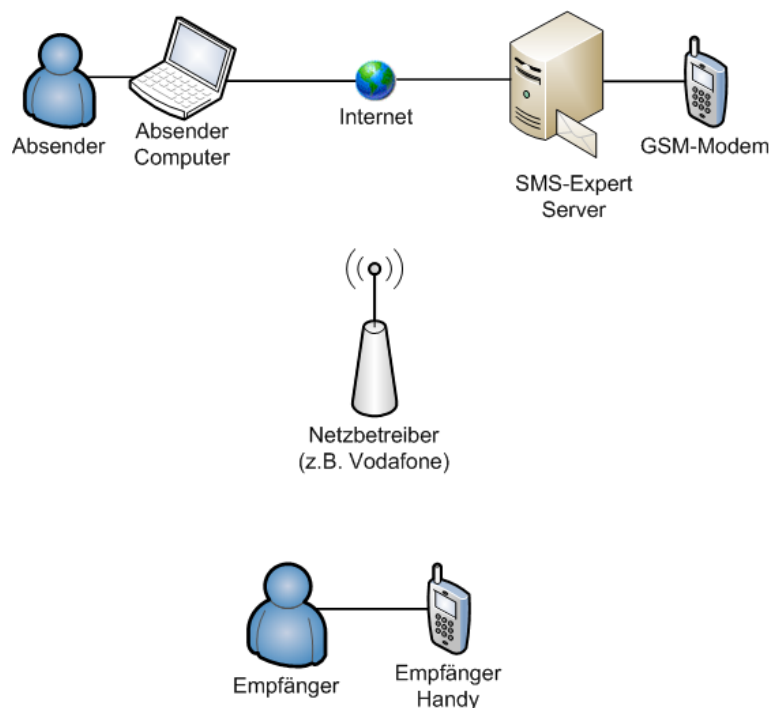

Der Versand der Standard-SMS erfolgt wie in Abb. 1 dargestellt: Der Benutzer (Absender) gibt eine Kurznachricht in seinem PC ein diese wird über das Internet an den SMS-Expert Server weitergeleitet, welcher diese per GSM-Modem, das eine SIM-Karte enthält, versendet. Nun erfolgt die Übermittlung, wie bei dem normalen Versand mit einem Handy. Die Netzbetreiber empfangen die Nachricht und leiten diese an den Empfänger weiter.

Abb. 1 Ablauf des Versands einer Standard-SMS

Dem Empfänger wird als Absender eine deutsche Handynummer (die unseres GSM-Modems) angezeigt und die SMS enthält deutsche Datums und Zeitangaben. Der Absender erhält einen Versandbericht mit Status, Datum und Uhrzeit der Auslieferung.